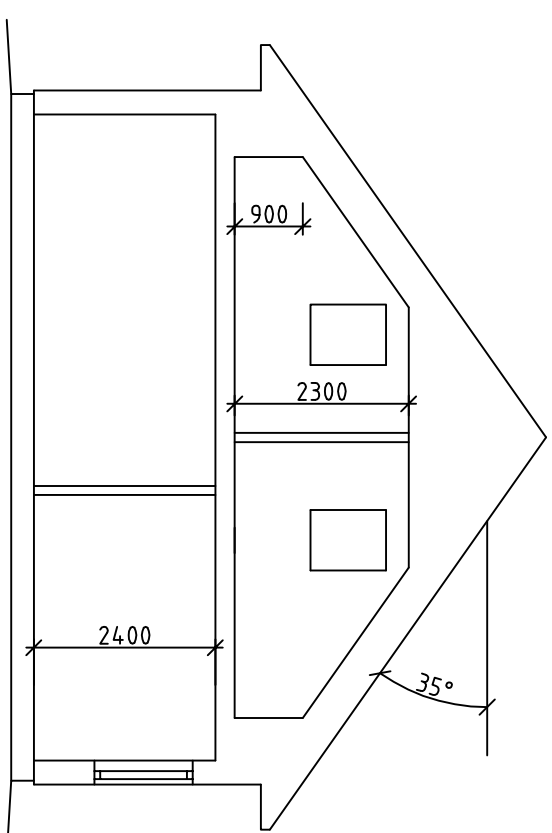

SEKTION B-B

SEKTION A-A

**NMH BYGG**  
 Södragatan 3  
 93332 ARVIDSJÄUR  
 Telefon 0960-12650

BET	ANT	ÄNDRINGEN AVSER	SIGN	DATUM
PLANER OCH SEKTIONER				
FRITIDSHUS				
UPPRAGSNUMMER				
RITAD / KONSTR				
AV HANDLÄGGARE				
SKALA			NUMMER	BET
1:100			A 1.	
DATUM		23-2-2016		
SIGNATUR				