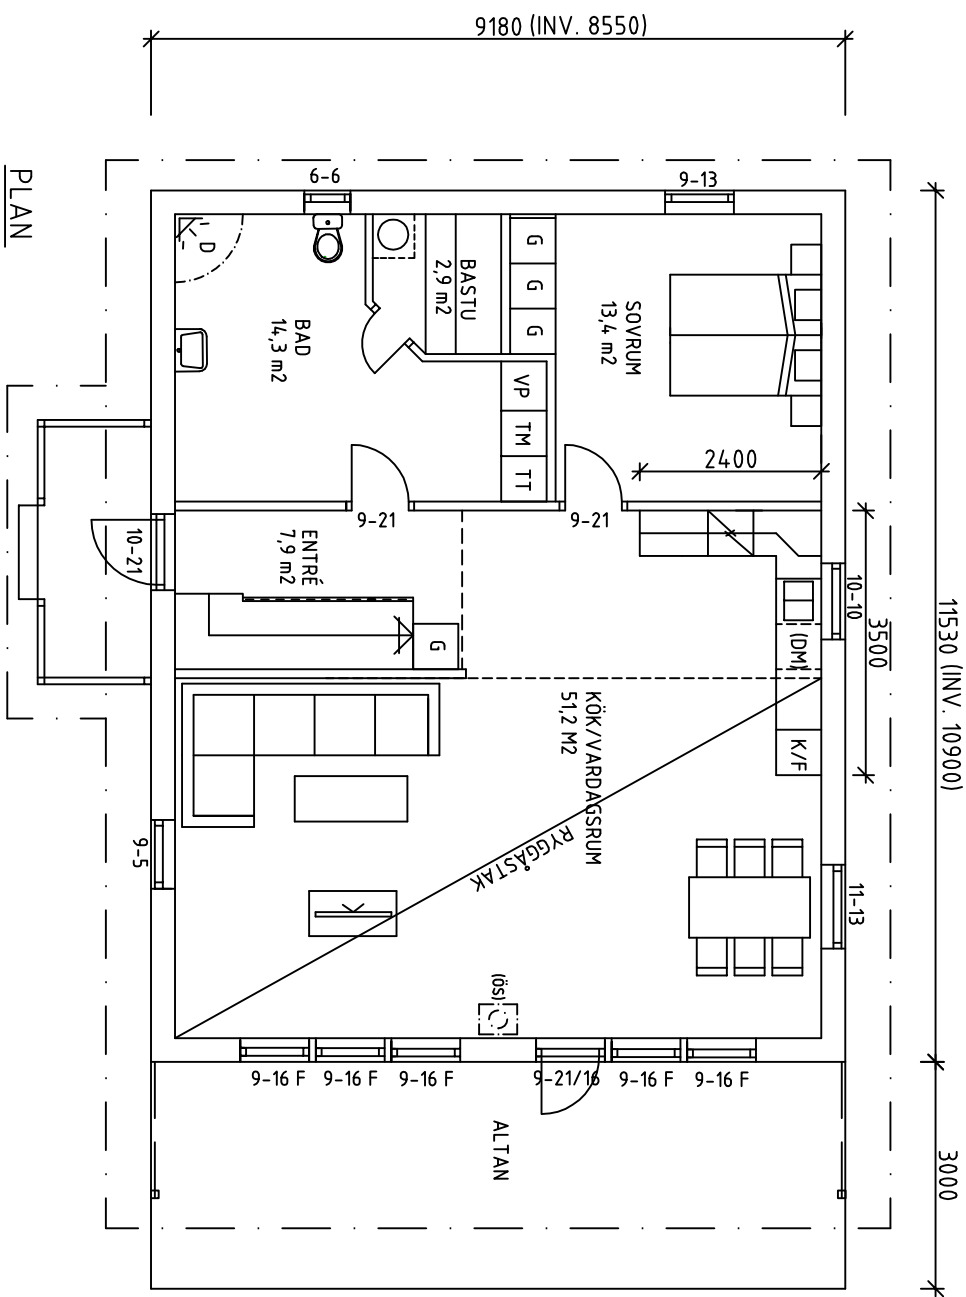

SEKTION B-B

SEKTION A-A

**NMH BYGG**  
 Södragatan 3  
 93332 ARVIDSJÄUR  
 Telefon 0960-12650

BET	ANT	ÄNDRINGEN AVSER	SIGN	DATUM
PLANER OCH SEKTIONER				
FRITIDSHUS				
UPPRAGSNUMMER				
RITAD / KONSTR				
AV HANDLÄGGARE				
SKALA			NUMMER	BET
1:100			A 1.	
DATUM		23-2-2016		
SIGNATUR				